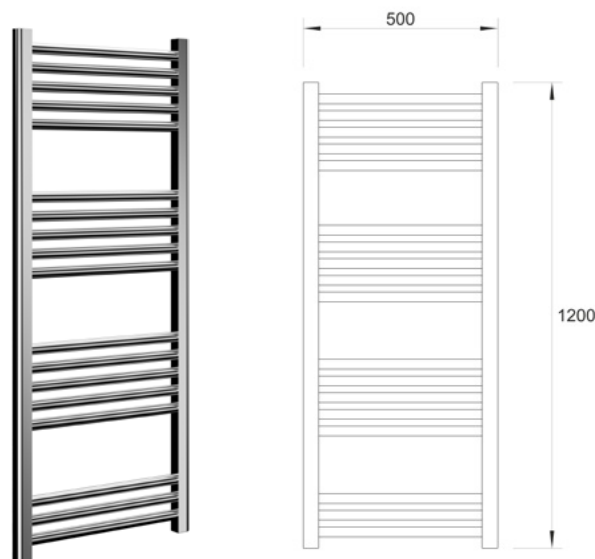

Sušač WARME WERRA 500x1200 hrom
WA-W-50120CR

Broj cevi: 18
Snaga: 446W
Energetska efikasnost: 1521Btu
Zapremina: 4,73l
Dimenzije: 500x1200 mm
Boja: Hrom

Mogućnost priključka i na centralno grejanje i na struju