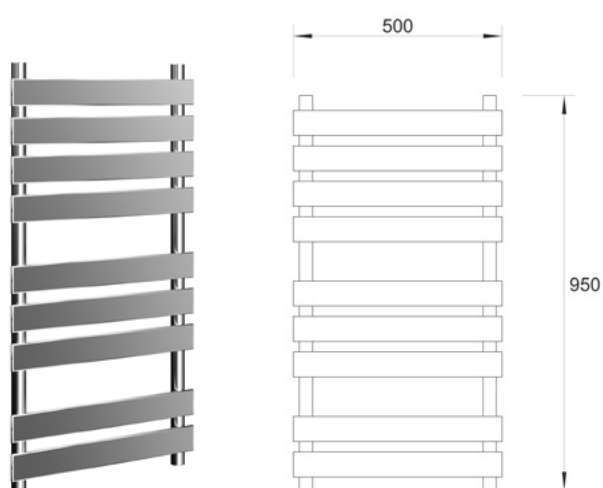

Sušač WARME ROER 500x1550 mat crni
WA-R-50155MB

Broj cevi: 24
Snaga: 598W
Energetska efikasnost: 1860Btu
Zapremina: 8,70l
Dimenzije: 500x1550 mm
Boja: Crna mat

Mogućnost priključka i na centralno grejanje i na struju

WARME

ORDER

Sušač WARME ODER 500x950 hrom
WA-O-5095CR

Broj cevi: 9
Snaga: 625W
Energetska efikasnost: 1605Btu
Zapremina: 7,85l
Dimenzije: 500x950mm
Boja: Hrom

Mogućnost priključka i na centralno grejanje i na struju