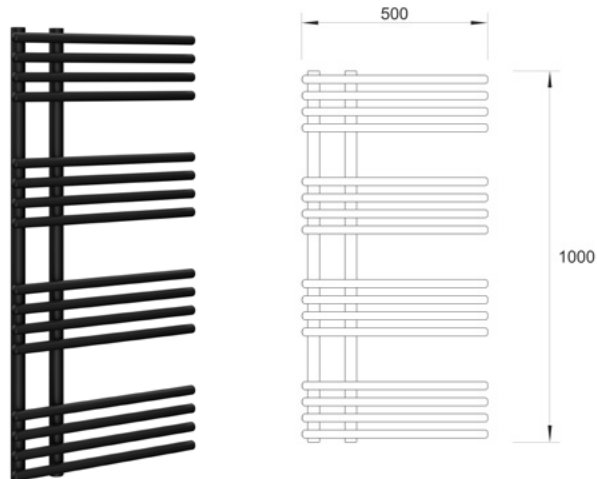

WARME

ROER

Sušač WARME ROER 500x1000 hrom
WA-R-50100CR

Broj cevi: 16
Snaga: 425 W
Energetska efikasnost: 1320Btu
Zapremina: 5,80l
Dimenzije: 500x1000 mm
Boja: Hrom

Mogućnost priključka i na centralno grejanje i na struju