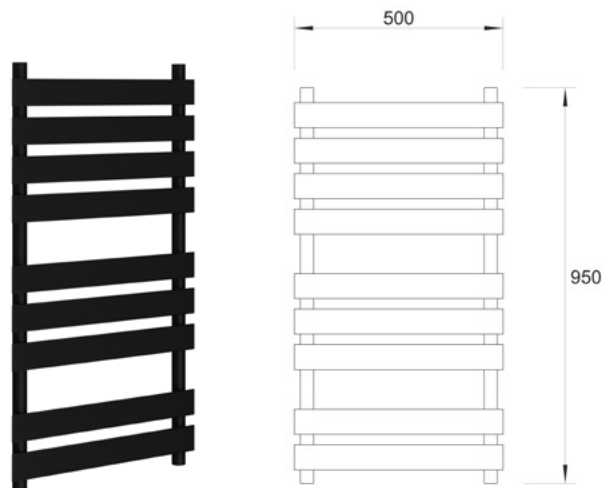

WARME

ORDER

Sušač WARME ODER 500x950 hrom
WA-O-5095CR

Broj cevi: 9
Snaga: 625W
Energetska efikasnost: 1605Btu
Zapremina: 7,85l
Dimenzije: 500x950mm
Boja: Hrom

Mogućnost priključka i na centralno grejanje i na struju