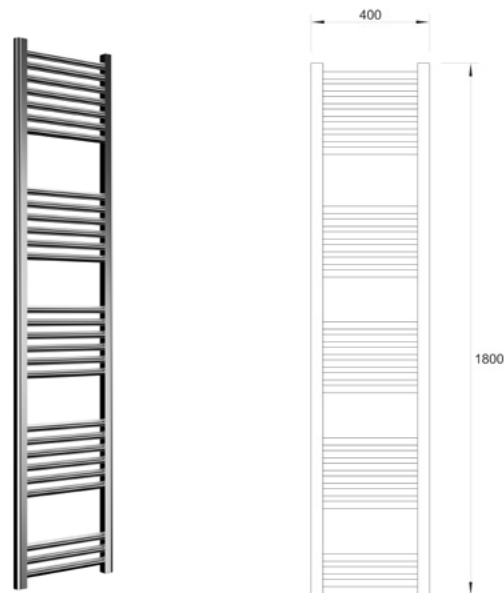

Sušač WARME WERRA 400x1800 hrom
WA-W-40180CR

Broj cevi: 28
Snaga: 580W
Energetska efikasnost: 1978Btu
Zapremina: 6,30l
Dimenzije: 400x1800 mm
Boja: Hrom

Mogućnost priključka i na centralno grejanje i na struju