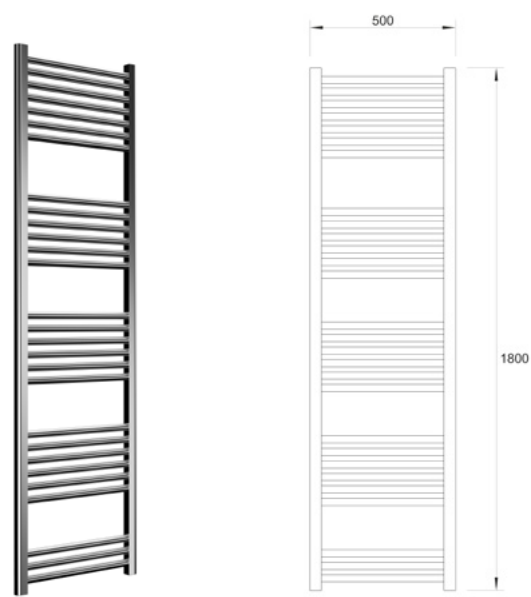

Sušač WARME WERRA 500x1800 hrom
WA-W-50180CR

Broj cevi: 28
Snaga: 684W
Energetska efikasnost: 2335Btu
Zapremina: 7,23l
Dimenzije: 500x1800 mm
Boja: Hrom

Mogućnost priključka i na centralno grejanje i na struju