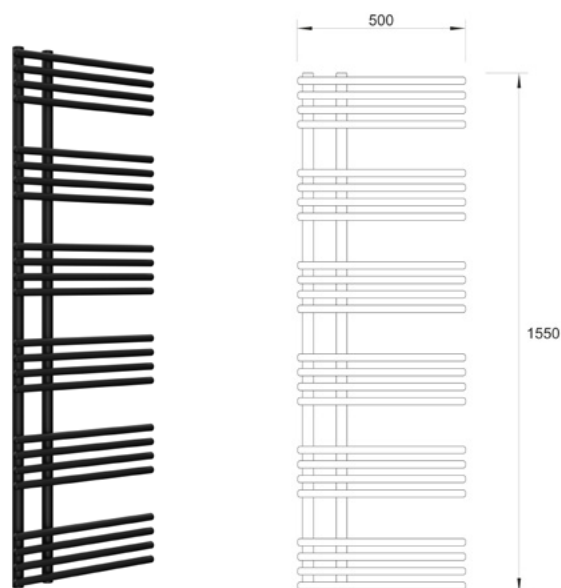

Sušač WARME ROER 500x1550 mat crni
WA-R-50155MB

Broj cevi: 24
Snaga: 598W
Energetska efikasnost: 1860Btu
Zapremina: 8,70l
Dimenzije: 500x1550 mm
Boja: Crna mat

Mogućnost priključka i na centralno grejanje i na struju