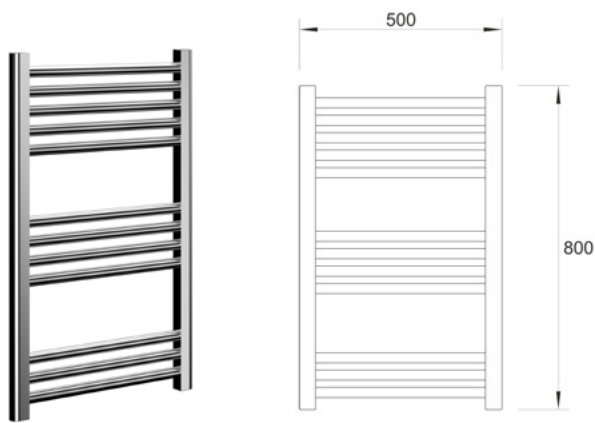

Sušač WARME WERRA 500x800 hrom
WA-W-5080CR

Broj cevi: 12
Snaga: 277W
Energetska efikasnost: 1014Btu
Zapremina: 3,15l
Dimenzije: 500x800 mm
Boja: Hrom

Mogućnost priključka i na centralno grejanje i na struju