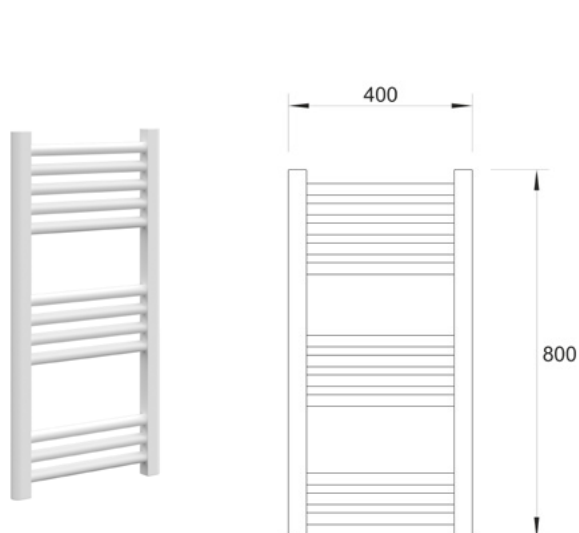

Sušač WARME WERRA 400x800 beli
WA-W-4080W

Broj cevi: 12
Snaga: 252W
Energetska efikasnost: 861Btu
Zapremina: 2,75l
Dimenzije: 400x800 mm
Boja: Bela

Mogućnost priključka i na centralno grejanje i na struju