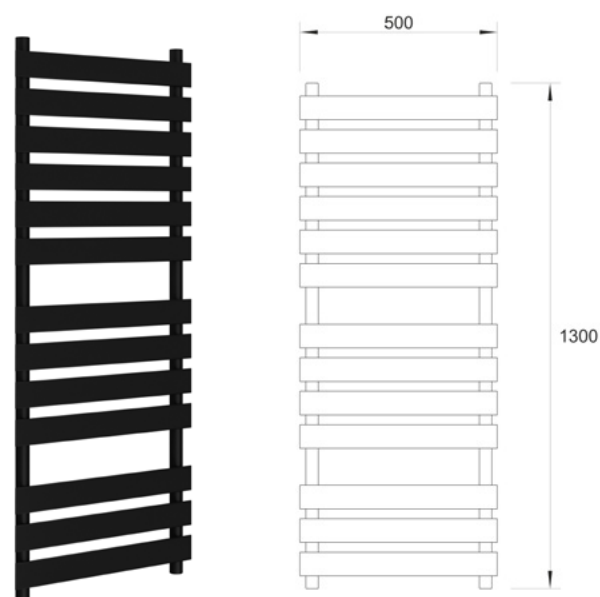

Sušač WARME ODER 500x1300 mat crni
WA-O-50130MB

Broj cevi: 13
Snaga: 896W
Energetska efikasnost: 2289Btu
Zapremina: 9,40l
Dimenzije: 500x1300mm
Boja: Crna mat

Mogućnost priključka i na centralno grejanje i na struju