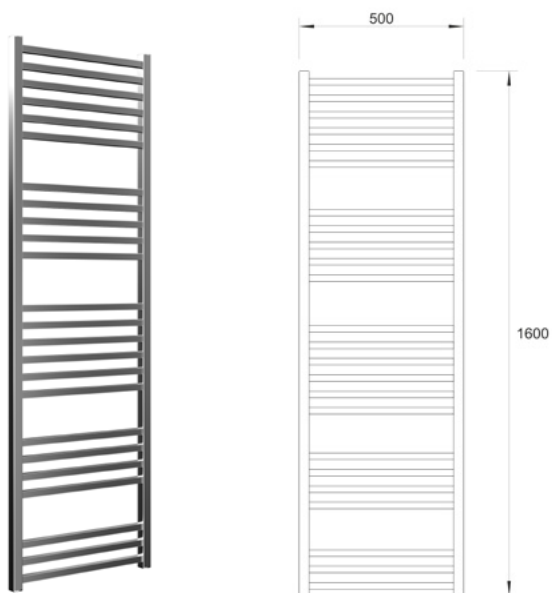

Sušač WARME SAAR 500x1600 hrom
WA-S-5016OCR

Broj cevi: 24
Snaga: 902W
Energetska efikasnost: 2894Btu
Zapremina: 9,65l
Dimenzije: 500x1600 mm
Boja: Hrom

Mogućnost priključka i na centralno grejanje i na struju