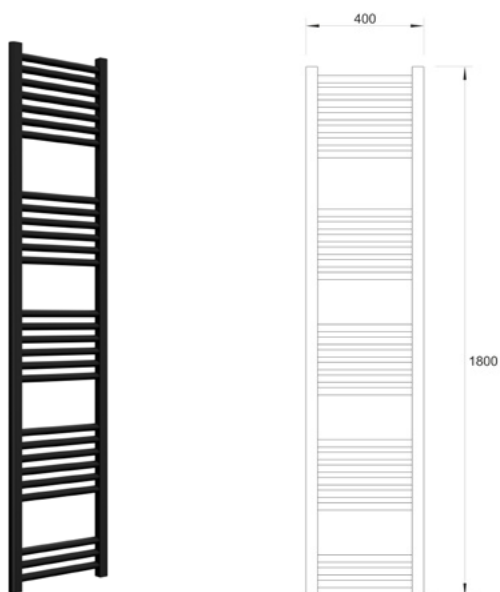

Sušač WARME WERRA 400x1800 crni mat
WA-W-40180MB

Broj cevi: 28
Snaga: 580W
Energetska efikasnost: 1978Btu
Zapremina: 6,30l
Dimenzije: 400x1800 mm
Boja: Crna mat

Mogućnost priključka i na centralno grejanje i na struju