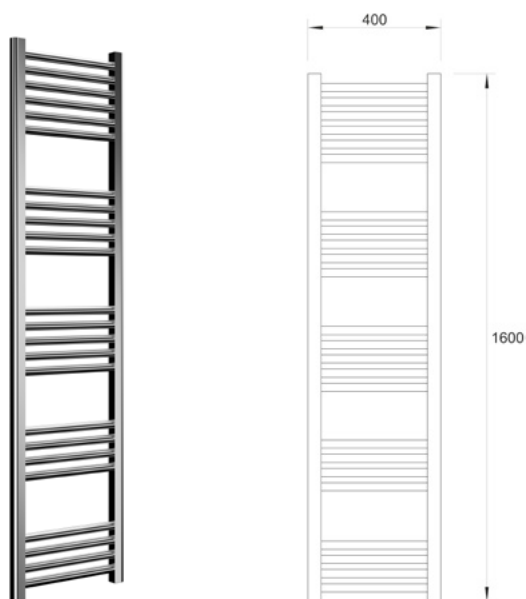

Sušač WARME WERRA 400x1600 hrom
WA-W-40160CR

Broj cevi: 24
Snaga: 505W
Energetska efikasnost: 1722Btu
Zapremina: 5,50l
Dimenzije: 400x1600 mm
Boja: Hrom

Mogućnost priključka i na centralno grejanje i na struju