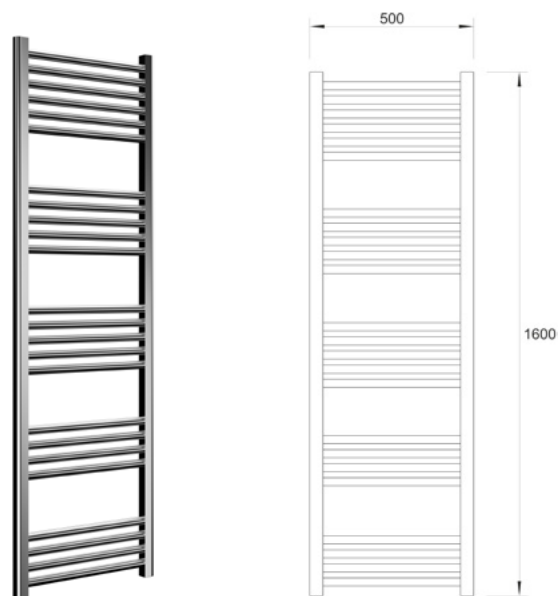

Sušač WARME WERRA 500x1600 hrom
WA-W-50160CR

Broj cevi: 24
Snaga: 594W
Energetska efikasnost: 2028Btu
Zapremina: 6,30l
Dimenzije: 500x1600 mm
Boja: Hrom

Mogućnost priključka i na centralno grejanje i na struju