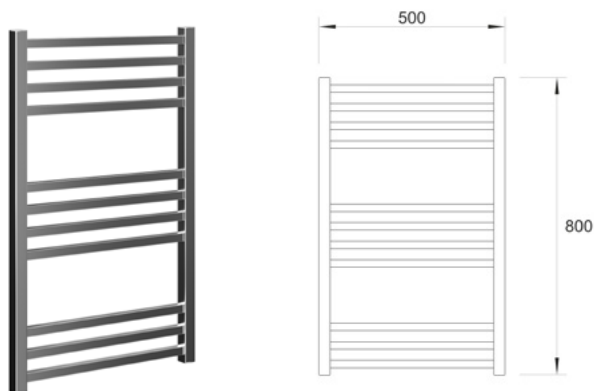

WARME

WARME

SAAR

Sušač WARME SAAR 500x800 hrom
WA-S-5080CR

Broj cevi: 11
Snaga: 495W
Energetska efikasnost: 1568Btu
Zapremina: 5,20l
Dimenzije: 500x800 mm
Boja: Hrom

Mogućnost priključka i na centralno grejanje i na struju