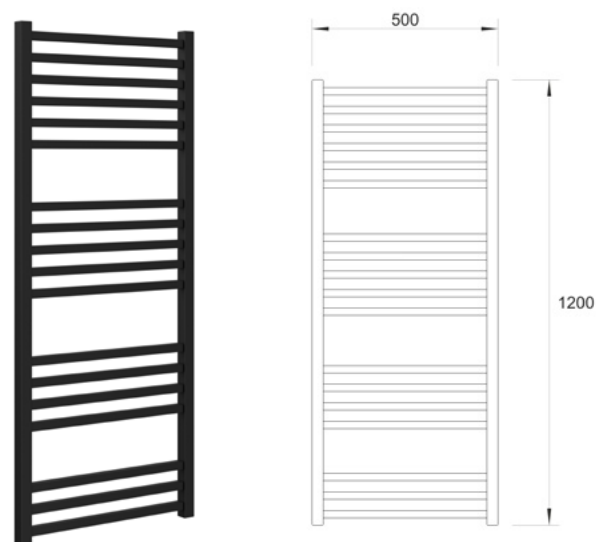

Sušač WARME SAAR 500x1200 crni mat
WA-S-50120MB

Broj cevi: 18
Snaga: 686W
Energetska efikasnost: 2207Btu
Zapremina: 7,45l
Dimenzije: 500x1200 mm
Boja: Crna mat

Mogućnost priključka i na centralno grejanje i na struju