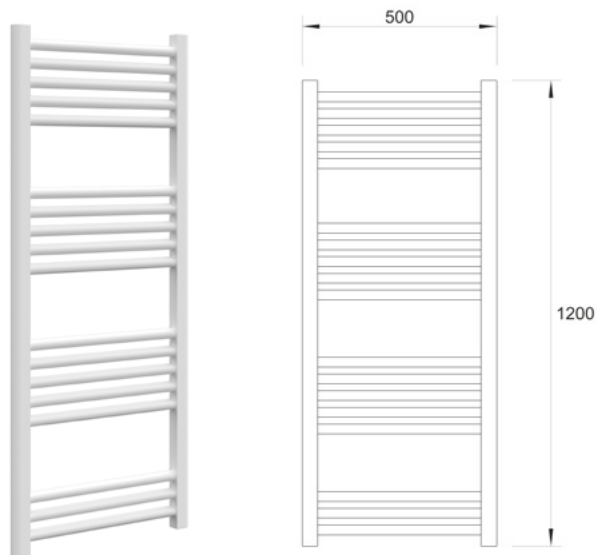

Sušač WARME WERRA 500x1200 beli
WA-W-50120W

Broj cevi: 18
Snaga: 446W
Energetska efikasnost: 1521Btu
Zapremina: 4,73l
Dimenzije: 500x1200 mm
Boja: Bela

Mogućnost priključka i na centralno grejanje i na struju