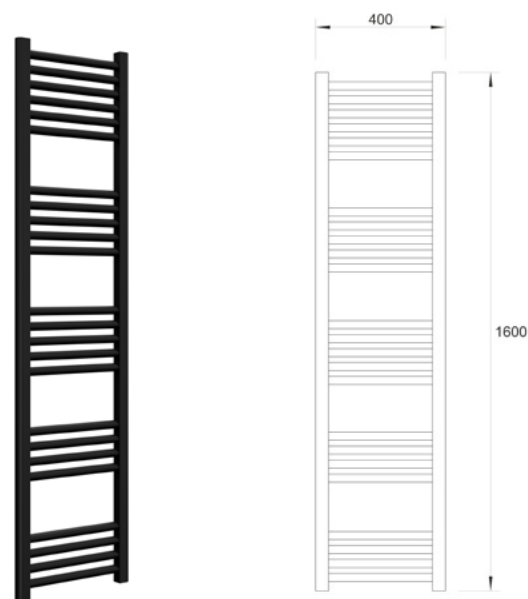

Sušač WARME WERRA 400x1200 beli
WA-W-40120W

Broj cevi: 18
Snaga: 379W
Energetska efikasnost: 1292Btu
Zapremina: 4,13l
Dimenzije: 400x1200 mm
Boja: Bela

Mogućnost priključka i na centralno grejanje i na struju

Sušač WARME WERRA 400x1600 hrom
WA-W-40160CR

Broj cevi: 24
Snaga: 505W
Energetska efikasnost: 1722Btu
Zapremina: 5,50l
Dimenzije: 400x1600 mm
Boja: Hrom

Mogućnost priključka i na centralno grejanje i na struju