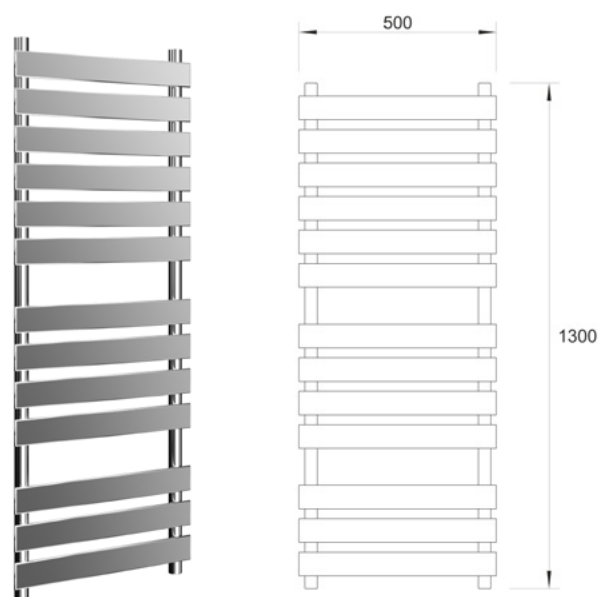

Sušač WARME ODER 500x1300 hrom
WA-O-50130CR

Broj cevi: 13
Snaga: 896W
Energetska efikasnost: 2289Btu
Zapremina: 9,40l
Dimenzije: 500x1300mm
Boja: Hrom

Mogućnost priključka i na centralno grejanje i na struju