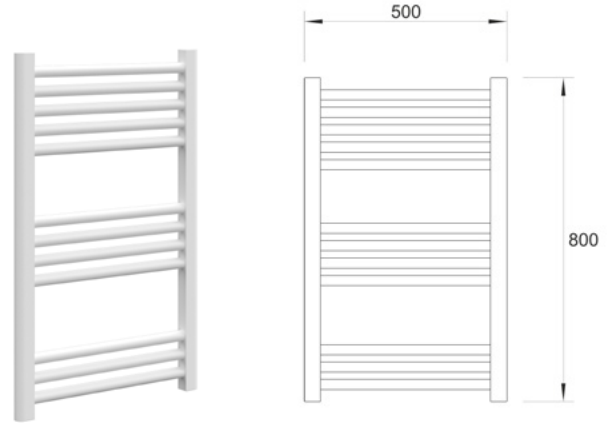

Sušač WARME WERRA 500x800 hrom
WA-W-5080CR

Broj cevi: 12
Snaga: 277W
Energetska efikasnost: 1014Btu
Zapremina: 3,15l
Dimenzije: 500x800 mm
Boja: Hrom

Mogućnost priključka i na centralno grejanje i na struju