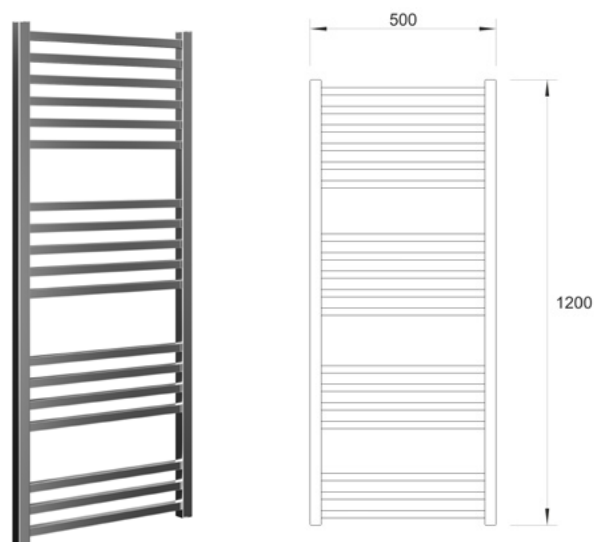

Sušač WARME SAAR 500x1200 hrom
WA-S-50120CR

Broj cevi: 18
Snaga: 686W
Energetska efikasnost: 2207Btu
Zapremina: 7,45l
Dimenzije: 500x1200 mm
Boja: Hrom

Mogućnost priključka i na centralno grejanje i na struju