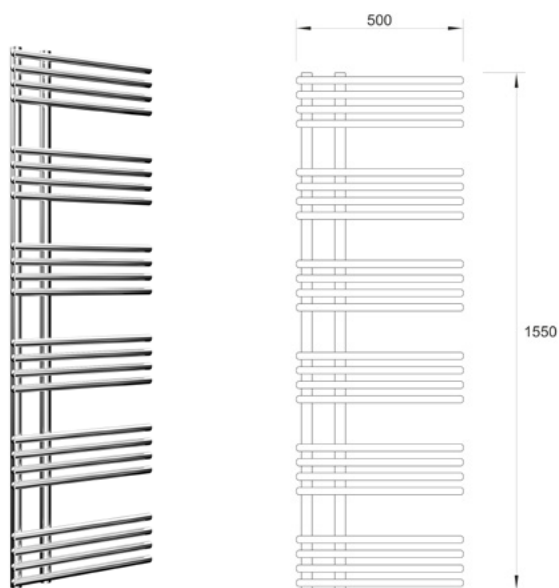

Sušač WARME ROER 500x1550 hrom
WA-R-50155CR

Broj cevi: 24
Snaga: 598W
Energetska efikasnost: 1860Btu
Zapremina: 8,70l
Dimenzije: 500x1550 mm
Boja: Hrom

Mogućnost priključka i na centralno grejanje i na struju