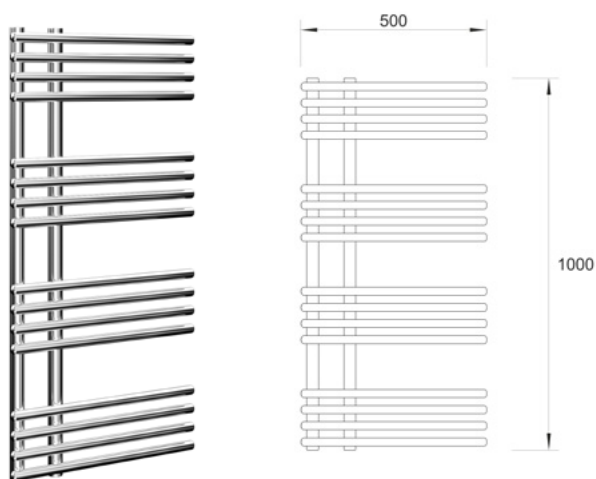

Sušač WARME ROER 500x1000 hrom
WA-R-50100CR

Broj cevi: 16
Snaga: 425 W
Energetska efikasnost: 1320Btu
Zapremina: 5,80l
Dimenzije: 500x1000 mm
Boja: Hrom

Mogućnost priključka i na centralno grejanje i na struju