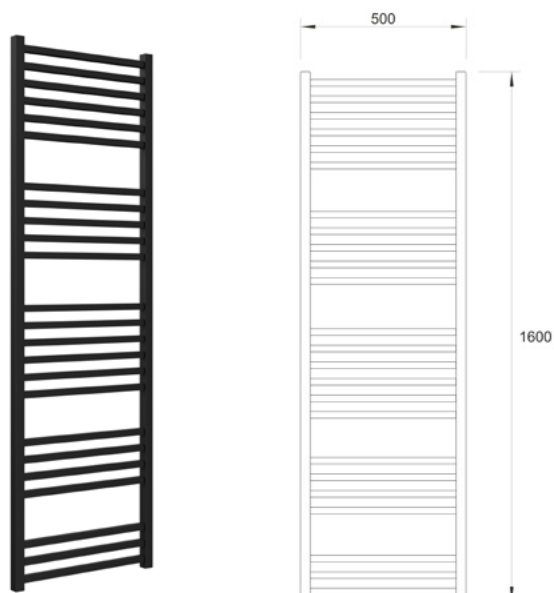

Sušač WARME SAAR 500x1600 crni mat
WA-S-5016OMB