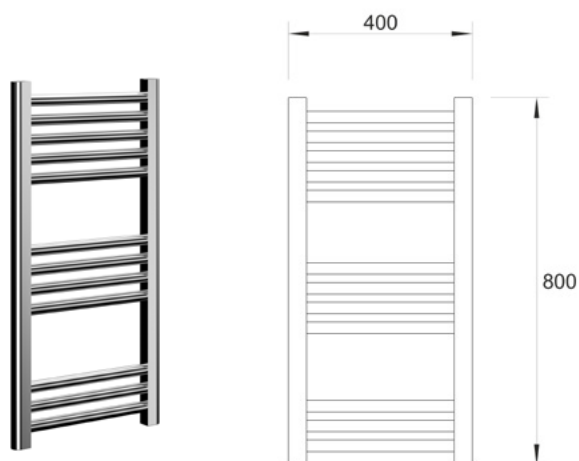

Sušač WARME WERRA 400x800 hrom
WA-W-4080CR

Broj cevi: 12
Snaga: 252W
Energetska efikasnost: 861Btu
Zapremina: 2,75l
Dimenzije: 400x800 mm
Boja: Hrom

Mogućnost priključka i na centralno grejanje i na struju