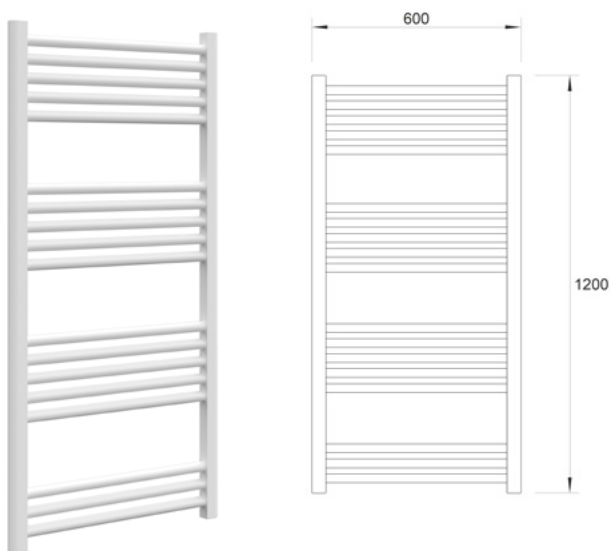

Sušač WARME WERRA 600x1200 beli
WA-W-60120W

Broj cevi: 18
Snaga: 513W
Energetska efikasnost: 1750Btu
Zapremina: 5,33l
Dimenzije: 600x1200 mm
Boja: Bela

Mogućnost priključka i na centralno grejanje i na struju