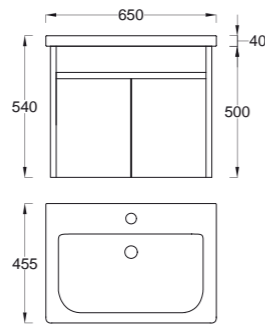

17,4 kg (+-5%)

640x500x530

0.170 m³