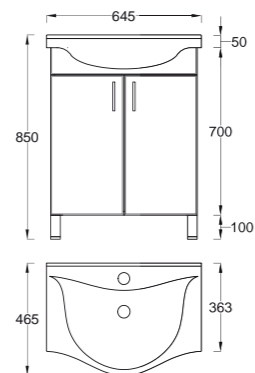

-  32,9 kg (+5%)
-  820x505x515
-  0,213 m³

Tajna slobode počiva u hrabrosti.

– Perikle

LIBERO

LIBERO

Pažljivo osmišljena, LIBERO serija je savršen prikaz dizajna koji nema rok trajanja.

ŠIFRA: 0948

LIBERO Art 55

15,1 kg (+5%)

850x180x620

0,095 m³

ŠIFRA: 0951

LIBERO Art 65

17,2 kg (+5%)

850x180x680

0,104 m³

ŠIFRA: 0946

LIBERO 55

16,3 kg (+5%)

540x330x740

0,132 m³

ŠIFRA: 0949

LIBERO 65

18,7 kg (+5%)