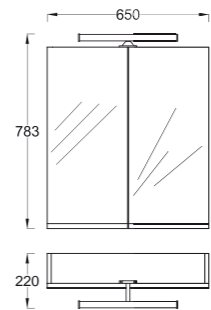

ŠIFRA: 0962

GRACE Art 85

-  15 kg (+5%)
-  950x50x750
-  0,36 m³

ŠIFRA: 0957

GRACE 65

-  28,1 kg (+5%)
-  640x500x530
-  0,170 m³

ŠIFRA: 0960

GRACE 85

-  32,9 kg (+5%)
-  820x505x515
-  0,213 m³

Tajna slobode počiva u hrabrosti.

– Perikle

LIBERO

LIBERO

Pažljivo osmišljena, LIBERO serija je savršen prikaz dizajna koji nema rok trajanja.

ŠIFRA: 0948

LIBERO Art 55

15,1 kg (+5%)

850x180x620

0,095 m³

ŠIFRA: 0951

LIBERO Art 65

17,2 kg (+5%)

850x180x680

0,104 m³