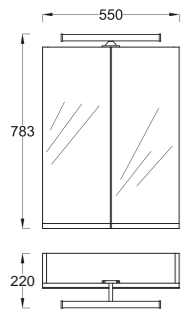

ŠIFRA: 0962

GRACE Art 85

-  15 kg (+5%)
-  950x50x750
-  0,36 m³

ŠIFRA: 0957

GRACE 65

-  28,1 kg (+5%)
-  640x500x530
-  0,170 m³

ŠIFRA: 0960

GRACE 85

-  32,9 kg (+5%)
-  820x505x515
-  0,213 m³

Tajna slobode počiva u hrabrosti.

– Perikle

LIBERO

LIBERO

Pažljivo osmišljena, LIBERO serija je savršen prikaz dizajna koji nema rok trajanja.

ŠIFRA: 0948

LIBERO Art 55

15,1 kg (+5%)

850x180x620

0,095 m³

ŠIFRA: 0951

LIBERO Art 65

17,2 kg (+5%)

850x180x680

0,104 m³

ŠIFRA: 0946

LIBERO 55

16,3 kg (+5%)

540x330x740

0,132 m³

ŠIFRA: 0949

LIBERO 65

18,7 kg (+5%)