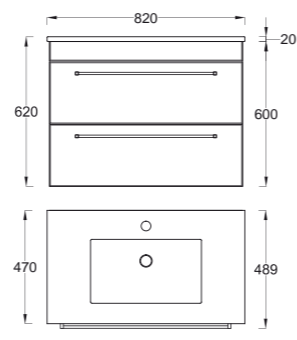

ŠIFRA: 0569
LINE 55

14,8 kg (+5%)
540x330x740
0,132 m³

ŠIFRA: 0810/7021
LINE 60F

24,5 kg (+5%)
635x510x710
0,230 m³

ŠIFRA: 0591
LINE 65F

19,8 kg (+5%)
640x350x740
0,166 m³

ŠIFRA: 0572
LINE 65

17,2 kg (+5%)
640x350x740
0,166 m³

ŠIFRA: 0593
LINE 75F

22,6 kg (+5%)
745x370x740
0,204 m³

ŠIFRA: 0575
LINE 75

22,1 kg (+5%)
745x370x740
0,204 m³

ŠIFRA: 0688/7080
LINE 80F

32,6 kg (+5%)
835x510x710
0,302 m³

Izgleda nemoguće, dokle god se ne završi.

Jednostavna ali upečetaljiva, simbol hrabrosti i stila.

ŠIFRA: 0696
PRIMA Art 60

23,1 kg (+5%)
1020x660x300
0.202 m³

ŠIFRA: 0697
PRIMA Art 80

26,6 kg (+5%)
1050x250x880
0.231 m³

ŠIFRA: 0909/7021
PRIMA 60 F

25 kg (+5%)
635x510x710
0.230 m³

ŠIFRA: 0910/7021
PRIMA 60 V

20 kg (+5%)
635x510x710
0.230 m³

ŠIFRA: 0695/7080
PRIMA 80 MLN F

29,3 kg (+5%)
835x510x710
0.302 m³

ŠIFRA: 0693/7080
PRIMA 80 MLN V

23,8 kg (+5%)
835x510x710
0.302 m³