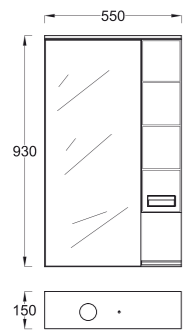

Uni Vertikala K

38,8 kg (+5%)
1860x380x360
0.254 m³

ŠIFRA: 0531

Uni Vertikala 500

50,8 kg (+5%)
1860x590x380
0.417 m³

ŠIFRA: 0584

Uni Vertikala 500K

48,5 kg (+5%)
1860x590x380
0.417 m³

ŠIFRA: 0582

Uni Vertikala 350K

22,5 kg (+5%)
380x360x1090
0.149 m³

ŠIFRA: 0530

Uni Vertikala 350

22,1 kg (+5%)
380x360x1090
0.149 m³

ŠIFRA: 0528

Uni Vertikala D600

14,4 kg (+5%)
1000x180x580
0,104 m³

ŠIFRA: 0574
LINE Art 65

16,4 kg (+5%)
1000x180x680
0,122 m³

ŠIFRA: 0577
LINE Art 75

18,8 kg (+5%)
1000x180x780
0,140 m³

ŠIFRA: 0589
LINE 55F

16,9 kg (+5%)
540x330x740
0,132 m³

ŠIFRA: 0569
LINE 55

14,8 kg (+5%)
540x330x740
0,132 m³

ŠIFRA: 0810/7021
LINE 60F

24,5 kg (+5%)
635x510x710
0,230 m³

ŠIFRA: 0591
LINE 65F

19,8 kg (+5%)
640x350x740
0,166 m³

ŠIFRA: 0572
LINE 65

17,2 kg (+5%)
640x350x740
0,166 m³