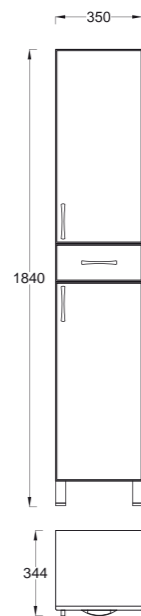

20,3 kg (+5%)

790x390x820

0.253 m³

SIFRA: 0956

SIRIS Vertikala

34,3 kg (+5%)

1860x380x360

0.254 m³