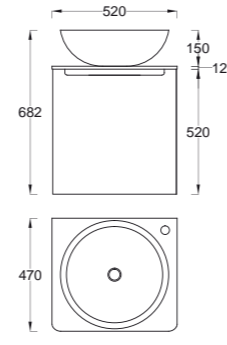

ŠIFRA: 0569
LINE 55

14,8 kg (+5%)
540x330x740
0,132 m³

ŠIFRA: 0810/7021
LINE 60F

24,5 kg (+5%)
635x510x710
0,230 m³

ŠIFRA: 0591
LINE 65F

19,8 kg (+5%)
640x350x740
0,166 m³

ŠIFRA: 0572
LINE 65

17,2 kg (+5%)
640x350x740
0,166 m³

ŠIFRA: 0593
LINE 75F

22,6 kg (+5%)
745x370x740
0,204 m³

ŠIFRA: 0575
LINE 75

22,1 kg (+5%)
745x370x740
0,204 m³

ŠIFRA: 0688/7080
LINE 80F

32,6 kg (+5%)
835x510x710
0,302 m³

Izgleda nemoguće, dokle god se ne završi.

ROUND KALE A

20,9 kg (+5%)
540x480x530
0.137 m³

ŠIFRA: 0639A3/RSG-1

ROUND RSG1 A

20,9 kg (+5%)
540x480x530
0.137 m³

ŠIFRA: 0639AI/SCWP9

ROUND SCWP9 A

20,9 kg (+5%)
540x480x530
0.137 m³

ŠIFRA: 0640

ROUND Art A

15,1 kg (+5%)
550x170x770
0.072 m³

ŠIFRA: 0641

ROUND Vertikala A
leva

11 kg (+5%)
1170x220x220
0.057 m³

ŠIFRA: 0718

ROUND Vertikala A
desna