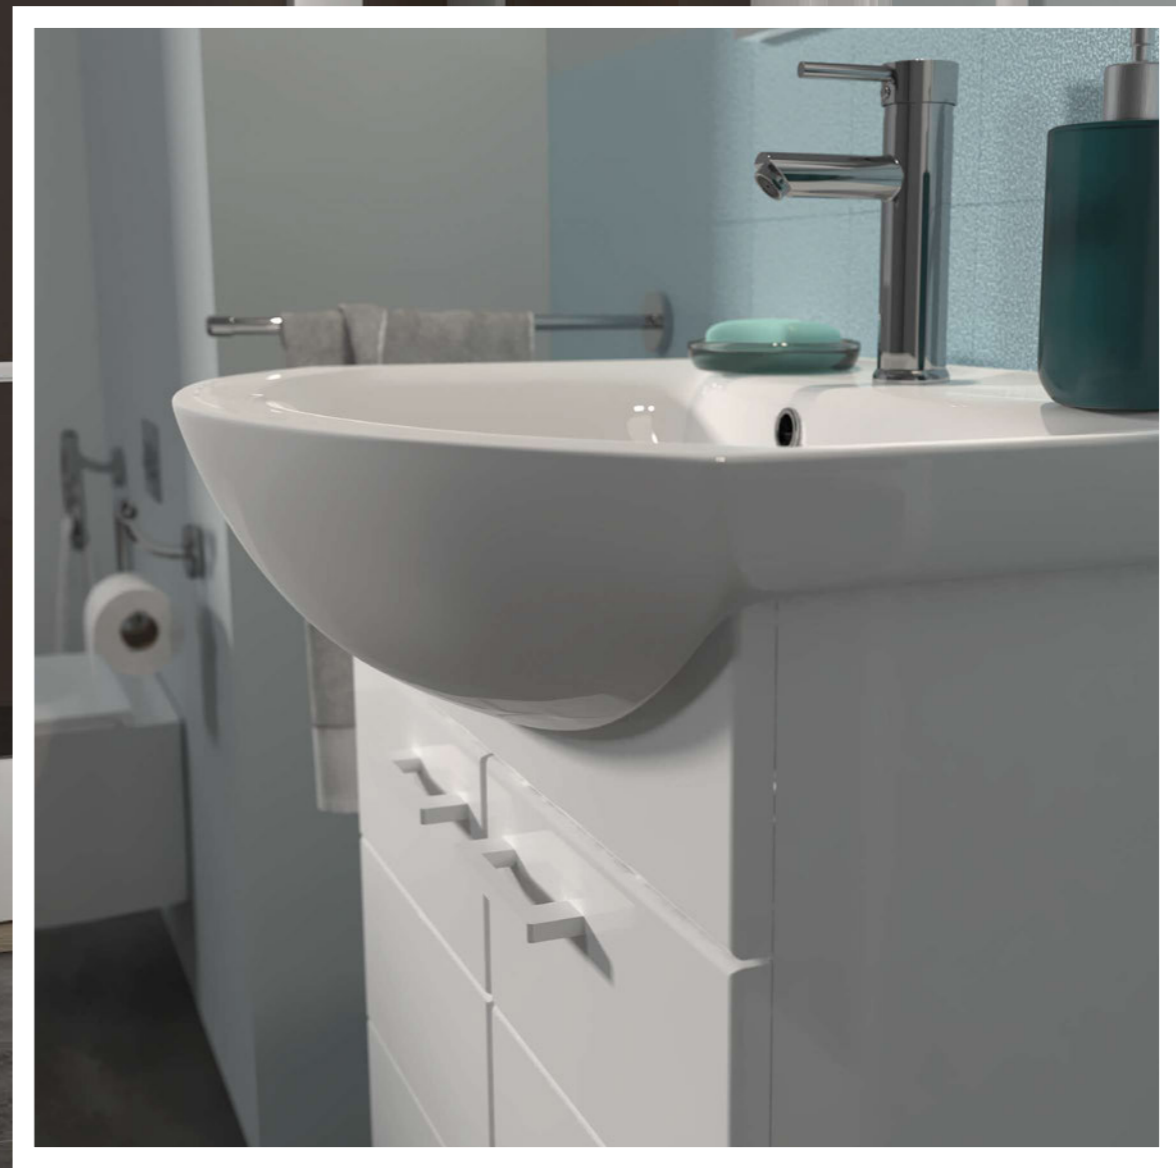

FIGARO

FIGARO

Ako tražite pouzdan i kvalitetan komad kupatilskog nameštaja, FIGARO je, bez sumnje, pravi izbor.

ŠIFRA: 0942

FIGARO 55

14,9 kg (+.5%)

540x330x740

0.132 m³