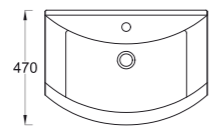

14,9 kg (+.5%)

540x330x740

0.132 m³

ŠIFRA: 0944

FIGARO 65

17,2 kg (+.5%)

640x350x740

0.166 m³