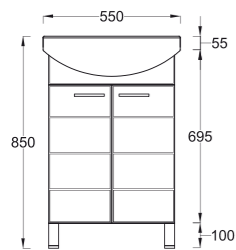

FIGARO

FIGARO

Ako tražite pouzdan i kvalitetan komad kupatilskog nameštaja, FIGARO je, bez sumnje, pravi izbor.

ŠIFRA: 0942

FIGARO 55

14,9 kg (+.5%)

540x330x740

0.132 m³