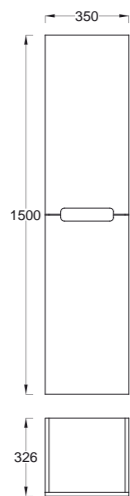

31,3 kg (+5%)

835x510x710

0.302 m³

ŠIFRA: 0691

ODEON Vertikala

24,8 kg (+5%)

1620x420x360

0.245 m³