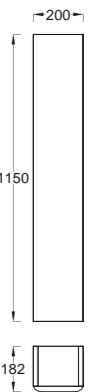

Uni Vertikala K

38,8 kg (+5%)
1860x380x360
0.254 m³

ŠIFRA: 0531

Uni Vertikala 500

50,8 kg (+5%)
1860x590x380
0.417 m³

ŠIFRA: 0584

Uni Vertikala 500K

48,5 kg (+5%)
1860x590x380
0.417 m³

ŠIFRA: 0593
LINE 75F

22,6 kg (+5%)
745x370x740
0,204 m³

ŠIFRA: 0575
LINE 75

22,1 kg (+5%)
745x370x740
0,204 m³

ŠIFRA: 0688/7080
LINE 80F

32,6 kg (+5%)
835x510x710
0,302 m³

Izgleda nemoguće, dokle god se ne završi.

ROUND KALE A

20,9 kg (+5%)
540x480x530
0.137 m³

ŠIFRA: 0639A3/RSG-1

ROUND RSG1 A

20,9 kg (+5%)
540x480x530
0.137 m³

ŠIFRA: 0639AI/SCWP9

ROUND SCWP9 A

20,9 kg (+5%)
540x480x530
0.137 m³

ŠIFRA: 0640

ROUND Art A

15,1 kg (+5%)
550x170x770
0.072 m³

ŠIFRA: 0641

ROUND Vertikala A
leva

11 kg (+5%)
1170x220x220
0.057 m³

ŠIFRA: 0718

ROUND Vertikala A
desna