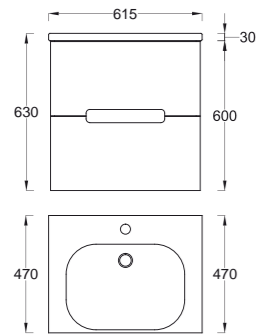

ŠIFRA: 0911/7021

ODEON 60