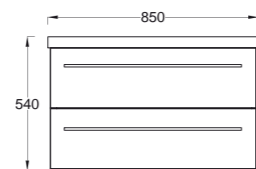

-  32,9 kg (+5%)
-  820x505x515
-  0,213 m³

Tajna slobode počiva u hrabrosti.

– Perikle

LIBERO

LIBERO

Pažljivo osmišljena, LIBERO serija je savršen prikaz dizajna koji nema rok trajanja.

ŠIFRA: 0948

LIBERO Art 55