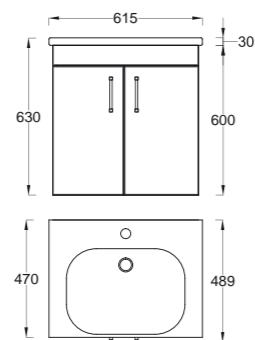

ŠIFRA: 0593
LINE 75F

22,6 kg (+5%)
745x370x740
0,204 m³

ŠIFRA: 0575
LINE 75

22,1 kg (+5%)
745x370x740
0,204 m³

ŠIFRA: 0688/7080
LINE 80F

32,6 kg (+5%)
835x510x710
0,302 m³

Izgleda nemoguće, dokle god se ne završi.

Jednostavna ali upečetaljiva, simbol hrabrosti i stila.

ŠIFRA: 0696
PRIMA Art 60

23,1 kg (+5%)
1020x660x300
0.202 m³

ŠIFRA: 0697
PRIMA Art 80

26,6 kg (+5%)
1050x250x880
0.231 m³

ŠIFRA: 0909/7021
PRIMA 60 F

25 kg (+5%)
635x510x710
0.230 m³

ŠIFRA: 0910/7021
PRIMA 60 V

20 kg (+5%)
635x510x710
0.230 m³

ŠIFRA: 0695/7080
PRIMA 80 MLN F

29,3 kg (+5%)
835x510x710
0.302 m³

ŠIFRA: 0693/7080
PRIMA 80 MLN V

23,8 kg (+5%)
835x510x710
0.302 m³