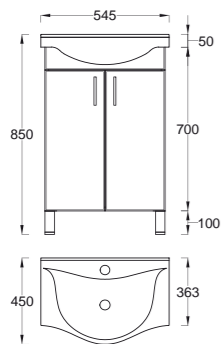

ŠIFRA: 0962

GRACE Art 85

-  15 kg (+5%)
-  950x50x750
-  0,36 m³

ŠIFRA: 0957

GRACE 65

-  28,1 kg (+5%)
-  640x500x530
-  0,170 m³

ŠIFRA: 0960

GRACE 85

-  32,9 kg (+5%)
-  820x505x515
-  0,213 m³

Tajna slobode počiva u hrabrosti.

– Perikle

LIBERO

LIBERO

Pažljivo osmišljena, LIBERO serija je savršen prikaz dizajna koji nema rok trajanja.

ŠIFRA: 0948

LIBERO Art 55

15,1 kg (+5%)

850x180x620

0,095 m³

ŠIFRA: 0951

LIBERO Art 65

17,2 kg (+5%)

850x180x680

0,104 m³

ŠIFRA: 0946

LIBERO 55

16,3 kg (+5%)

540x330x740

0,132 m³

ŠIFRA: 0949

LIBERO 65

18,7 kg (+5%)