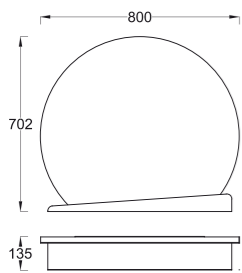

ŠIFRA: 0968

KOREKT Art