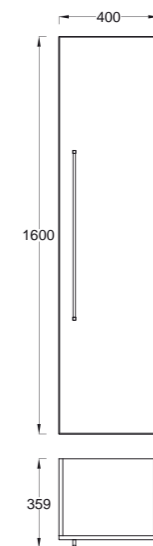

ŠIFRA: 0593
LINE 75F

22,6 kg (+5%)
745x370x740
0,204 m³

ŠIFRA: 0575
LINE 75

22,1 kg (+5%)
745x370x740
0,204 m³

ŠIFRA: 0688/7080
LINE 80F

32,6 kg (+5%)
835x510x710
0,302 m³

Izgleda nemoguće, dokle god se ne završi.

Jednostavna ali upečetaljiva, simbol hrabrosti i stila.

ŠIFRA: 0696
PRIMA Art 60

23,1 kg (+5%)
1020x660x300
0.202 m³

ŠIFRA: 0697
PRIMA Art 80

26,6 kg (+5%)
1050x250x880
0.231 m³

ŠIFRA: 0909/7021
PRIMA 60 F

25 kg (+5%)
635x510x710
0.230 m³

ŠIFRA: 0910/7021
PRIMA 60 V

20 kg (+5%)
635x510x710
0.230 m³

ŠIFRA: 0695/7080
PRIMA 80 MLN F

29,3 kg (+5%)
835x510x710
0.302 m³

ŠIFRA: 0693/7080
PRIMA 80 MLN V

23,8 kg (+5%)
835x510x710
0.302 m³

ŠIFRA: 0698
PRIMA Vertikala

30,4 kg (+5%)
1620x420x360
0.245 m³

Delanje je osnovni ključ svakog uspeha.

– Pablo Picasso

ODEON

ODEON

Minimalistički dizajn za potpuno uživanje.

ŠIFRA: 0911/7021