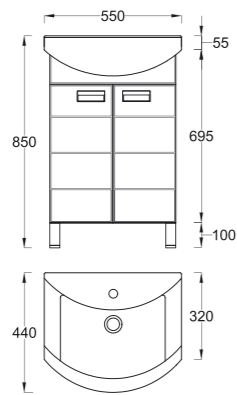

Uni Vertikala K

38,8 kg (+5%)
1860x380x360
0.254 m³

ŠIFRA: 0531

Uni Vertikala 500

50,8 kg (+5%)
1860x590x380
0.417 m³

ŠIFRA: 0584

Uni Vertikala 500K

48,5 kg (+5%)
1860x590x380
0.417 m³

14,4 kg (+5%)
1000x180x580
0,104 m³

ŠIFRA: 0574
LINE Art 65

16,4 kg (+5%)
1000x180x680
0,122 m³

ŠIFRA: 0577
LINE Art 75

18,8 kg (+5%)
1000x180x780
0,140 m³

ŠIFRA: 0589
LINE 55F

16,9 kg (+5%)
540x330x740
0,132 m³

ŠIFRA: 0569
LINE 55

14,8 kg (+5%)
540x330x740
0,132 m³

ŠIFRA: 0810/7021
LINE 60F

24,5 kg (+5%)
635x510x710
0,230 m³

ŠIFRA: 0591
LINE 65F

19,8 kg (+5%)
640x350x740
0,166 m³

ŠIFRA: 0572
LINE 65

17,2 kg (+5%)
640x350x740
0,166 m³

ŠIFRA: 0593
LINE 75F

22,6 kg (+5%)
745x370x740
0,204 m³

ŠIFRA: 0575
LINE 75

22,1 kg (+5%)
745x370x740
0,204 m³

ŠIFRA: 0688/7080
LINE 80F

32,6 kg (+5%)
835x510x710
0,302 m³

Izgleda nemoguće, dokle god se ne završi.