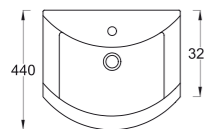

FIGARO

FIGARO

Ako tražite pouzdan i kvalitetan komad kupatilskog nameštaja, FIGARO je, bez sumnje, pravi izbor.

ŠIFRA: 0942

FIGARO 55

14,9 kg (+.5%)

540x330x740

0.132 m³