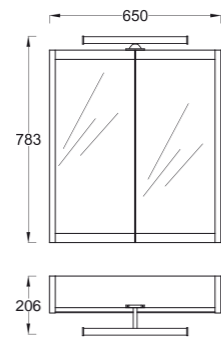

16 kg (+-5%)

850x180x620

0.095 m³

ŠIFRA: 0938

TERA Art 65

18,1 kg (+-5%)

850x180x680

0.104 m³

ŠIFRA: 0933

TERA 55