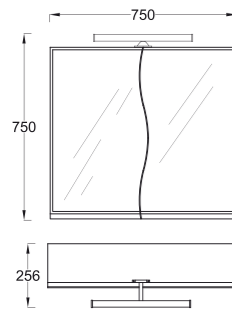

SIFRA: 0955

SIRIS Art 75S