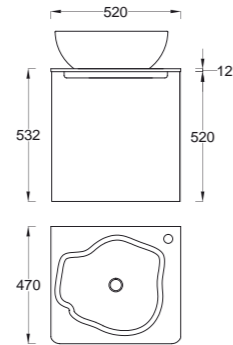

14,4 kg (+5%)
1000x180x580
0,104 m³

ŠIFRA: 0574
LINE Art 65

16,4 kg (+5%)
1000x180x680
0,122 m³

ŠIFRA: 0577
LINE Art 75

18,8 kg (+5%)
1000x180x780
0,140 m³

ŠIFRA: 0589
LINE 55F

16,9 kg (+5%)
540x330x740
0,132 m³

ŠIFRA: 0569
LINE 55

14,8 kg (+5%)
540x330x740
0,132 m³

ŠIFRA: 0810/7021
LINE 60F

24,5 kg (+5%)
635x510x710
0,230 m³

ŠIFRA: 0591
LINE 65F

19,8 kg (+5%)
640x350x740
0,166 m³

ŠIFRA: 0572
LINE 65

17,2 kg (+5%)
640x350x740
0,166 m³

ŠIFRA: 0593
LINE 75F

22,6 kg (+5%)
745x370x740
0,204 m³

ŠIFRA: 0575
LINE 75

22,1 kg (+5%)
745x370x740
0,204 m³

ŠIFRA: 0688/7080
LINE 80F

32,6 kg (+5%)
835x510x710
0,302 m³

Izgleda nemoguće, dokle god se ne završi.

ROUND KALE A

20,9 kg (+5%)
540x480x530
0.137 m³

ŠIFRA: 0639A3/RSG-1

ROUND RSG1 A

20,9 kg (+5%)
540x480x530
0.137 m³

ŠIFRA: 0639AI/SCWP9

ROUND SCWP9 A

20,9 kg (+5%)
540x480x530
0.137 m³