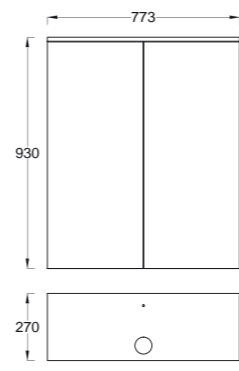

Jednostavna ali upečetaljiva, simbol hrabrosti i stila.

ŠIFRA: 0696
PRIMA Art 60

23,1 kg (+5%)
1020x660x300
0.202 m³

ŠIFRA: 0697
PRIMA Art 80

26,6 kg (+5%)
1050x250x880
0.231 m³

ŠIFRA: 0909/7021
PRIMA 60 F

25 kg (+5%)
635x510x710
0.230 m³

ŠIFRA: 0910/7021
PRIMA 60 V

20 kg (+5%)
635x510x710
0.230 m³

ŠIFRA: 0695/7080
PRIMA 80 MLN F

29,3 kg (+5%)
835x510x710
0.302 m³

ŠIFRA: 0693/7080
PRIMA 80 MLN V

23,8 kg (+5%)
835x510x710
0.302 m³