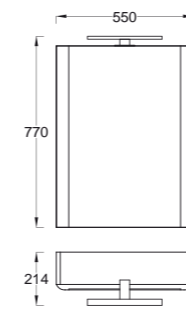

ŠIFRA: 0569
LINE 55

14,8 kg (+5%)
540x330x740
0,132 m³

ŠIFRA: 0810/7021
LINE 60F

24,5 kg (+5%)
635x510x710
0,230 m³

ŠIFRA: 0591
LINE 65F

19,8 kg (+5%)
640x350x740
0,166 m³

ŠIFRA: 0572
LINE 65

17,2 kg (+5%)
640x350x740
0,166 m³

ŠIFRA: 0593
LINE 75F

22,6 kg (+5%)
745x370x740
0,204 m³

ŠIFRA: 0575
LINE 75

22,1 kg (+5%)
745x370x740
0,204 m³

ŠIFRA: 0688/7080
LINE 80F

32,6 kg (+5%)
835x510x710
0,302 m³

Izgleda nemoguće, dokle god se ne završi.

ROUND KALE A

20,9 kg (+5%)
540x480x530
0.137 m³

ŠIFRA: 0639A3/RSG-1

ROUND RSG1 A

20,9 kg (+5%)
540x480x530
0.137 m³

ŠIFRA: 0639AI/SCWP9

ROUND SCWP9 A

20,9 kg (+5%)
540x480x530
0.137 m³

ŠIFRA: 0640

ROUND Art A

15,1 kg (+5%)
550x170x770
0.072 m³

ŠIFRA: 0641

ROUND Vertikala A
leva

11 kg (+5%)
1170x220x220
0.057 m³

ŠIFRA: 0718

ROUND Vertikala A
desna