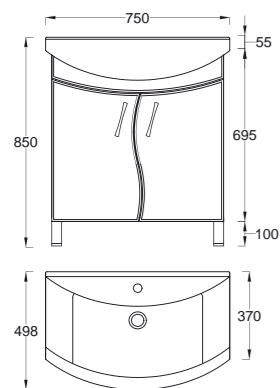

-  32,9 kg (+5%)
-  820x505x515
-  0,213 m³

Tajna slobode počiva u hrabrosti.

– Perikle

LIBERO

LIBERO

Pažljivo osmišljena, LIBERO serija je savršen prikaz dizajna koji nema rok trajanja.

ŠIFRA: 0948

LIBERO Art 55

15,1 kg (+5%)

850x180x620

0,095 m³

ŠIFRA: 0951

LIBERO Art 65

17,2 kg (+5%)

850x180x680

0,104 m³

ŠIFRA: 0946

LIBERO 55

16,3 kg (+5%)

540x330x740

0,132 m³

ŠIFRA: 0949

LIBERO 65

18,7 kg (+5%)

SIFRA: 0955

SIRIS Art 75S

20,5 kg (+5%)

850x180x680

0.104 m³

SIFRA: 0953

SIRIS 75S

20,3 kg (+5%)