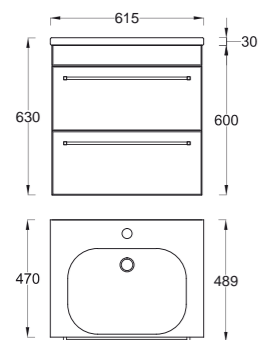

ŠIFRA: 0569
LINE 55

14,8 kg (+5%)
540x330x740
0,132 m³

ŠIFRA: 0810/7021
LINE 60F

24,5 kg (+5%)
635x510x710
0,230 m³

ŠIFRA: 0591
LINE 65F

19,8 kg (+5%)
640x350x740
0,166 m³

ŠIFRA: 0572
LINE 65

17,2 kg (+5%)
640x350x740
0,166 m³

ŠIFRA: 0593
LINE 75F

22,6 kg (+5%)
745x370x740
0,204 m³

ŠIFRA: 0575
LINE 75

22,1 kg (+5%)
745x370x740
0,204 m³

ŠIFRA: 0688/7080
LINE 80F

32,6 kg (+5%)
835x510x710
0,302 m³

Izgleda nemoguće, dokle god se ne završi.

Jednostavna ali upečetaljiva, simbol hrabrosti i stila.

ŠIFRA: 0696
PRIMA Art 60

23,1 kg (+5%)
1020x660x300
0.202 m³

ŠIFRA: 0697
PRIMA Art 80

26,6 kg (+5%)
1050x250x880
0.231 m³

ŠIFRA: 0909/7021
PRIMA 60 F

25 kg (+5%)
635x510x710
0.230 m³

ŠIFRA: 0910/7021
PRIMA 60 V

20 kg (+5%)
635x510x710
0.230 m³

ŠIFRA: 0695/7080
PRIMA 80 MLN F

29,3 kg (+5%)
835x510x710
0.302 m³

ŠIFRA: 0693/7080
PRIMA 80 MLN V

23,8 kg (+5%)
835x510x710
0.302 m³