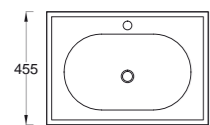

ŠIFRA: 0962

GRACE Art 85

-  15 kg (+5%)
-  950x50x750
-  0,36 m³

ŠIFRA: 0957

GRACE 65

-  28,1 kg (+5%)
-  640x500x530
-  0,170 m³

ŠIFRA: 0960

GRACE 85

-  32,9 kg (+5%)
-  820x505x515
-  0,213 m³

Tajna slobode počiva u hrabrosti.

– Perikle

LIBERO

LIBERO

Pažljivo osmišljena, LIBERO serija je savršen prikaz dizajna koji nema rok trajanja.

ŠIFRA: 0948

LIBERO Art 55