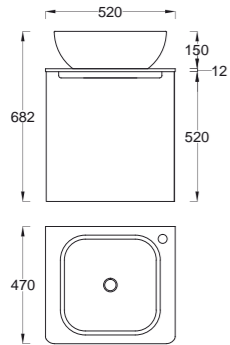

ŠIFRA: 0639A4/7111015500

ROUND KALE A

20,9 kg (+5%)
540x480x530
0.137 m³

ŠIFRA: 0639A3/RSG-1

ROUND RSG1 A