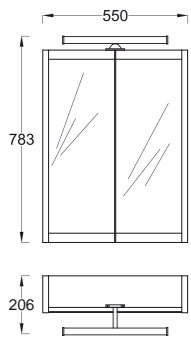

ŠIFRA: 0935

TERA Art 55