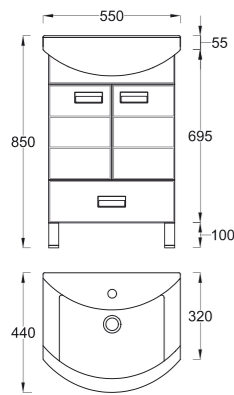

Uni Vertikala K

38,8 kg (+5%)
1860x380x360
0.254 m³

ŠIFRA: 0531

Uni Vertikala 500

50,8 kg (+5%)
1860x590x380
0.417 m³

ŠIFRA: 0584

Uni Vertikala 500K

48,5 kg (+5%)
1860x590x380
0.417 m³

14,4 kg (+5%)
1000x180x580
0,104 m³

ŠIFRA: 0574
LINE Art 65

16,4 kg (+5%)
1000x180x680
0,122 m³

ŠIFRA: 0577
LINE Art 75

18,8 kg (+5%)
1000x180x780
0,140 m³

ŠIFRA: 0589
LINE 55F

16,9 kg (+5%)
540x330x740
0,132 m³

ŠIFRA: 0569
LINE 55

14,8 kg (+5%)
540x330x740
0,132 m³

ŠIFRA: 0810/7021
LINE 60F

24,5 kg (+5%)
635x510x710
0,230 m³

ŠIFRA: 0591
LINE 65F

19,8 kg (+5%)
640x350x740
0,166 m³

ŠIFRA: 0572
LINE 65

17,2 kg (+5%)
640x350x740
0,166 m³

ŠIFRA: 0593
LINE 75F

22,6 kg (+5%)
745x370x740
0,204 m³

ŠIFRA: 0575
LINE 75

22,1 kg (+5%)
745x370x740
0,204 m³

ŠIFRA: 0688/7080
LINE 80F

32,6 kg (+5%)
835x510x710
0,302 m³

Izgleda nemoguće, dokle god se ne završi.