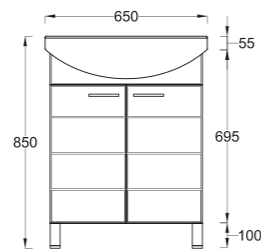

14,9 kg (+.5%)

540x330x740

0.132 m³

ŠIFRA: 0944

FIGARO 65

17,2 kg (+.5%)

640x350x740

0.166 m³