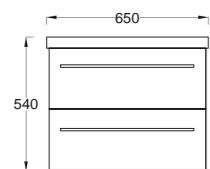

ŠIFRA: 0962

GRACE Art 85

-  15 kg (+5%)
-  950x50x750
-  0,36 m³

ŠIFRA: 0957

GRACE 65

-  28,1 kg (+5%)
-  640x500x530
-  0,170 m³

ŠIFRA: 0960

GRACE 85

-  32,9 kg (+5%)
-  820x505x515
-  0,213 m³

Tajna slobode počiva u hrabrosti.

– Perikle

LIBERO

LIBERO

Pažljivo osmišljena, LIBERO serija je savršen prikaz dizajna koji nema rok trajanja.

ŠIFRA: 0948

LIBERO Art 55