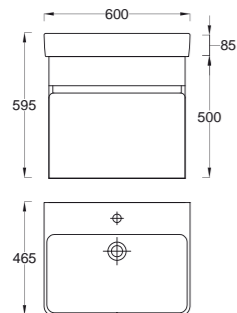

20,3 kg (+5%)

620x505x515

0,161 m³

ŠIFRA: 0967/8.1096.3

KOREKT 60-2F