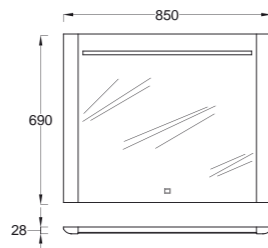

- 12,8 kg (+5%)
- 850x50x750
- 0,32 m³

ŠIFRA: 0962

GRACE Art 85

- 15 kg (+5%)
- 950x50x750
- 0,36 m³

ŠIFRA: 0957

GRACE 65