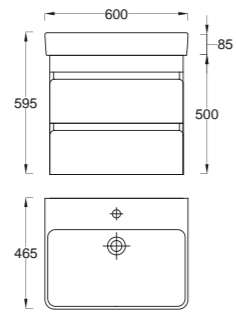

SIFRA: 0955

SIRIS Art 75S

20,5 kg (+5%)

850x180x680

0.104 m³

SIFRA: 0953

SIRIS 75S

20,3 kg (+5%)

24,4 kg (+5%)

620x505x515

0,161 m³

Katalog je nastao u saradnji **Minotti d.o.o.** i **Pino Art d.o.o.**
Urednik **Milan Ljubojević**
Dizajn: **Nikola Mišić**
Koordinator **Mirela Protić**
Prvo izdanje **2022/2023.**