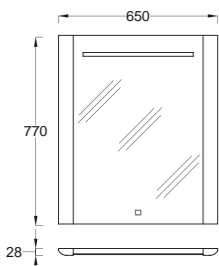

0.137 m³

ŠIFRA: 0936

TERA 65

17,4 kg (+-5%)

640x500x530

0.170 m³

*Nema stvari koja bi bila tako
vredna proučavanja kao priroda.*

– Nikola Tesla

GRACE

GRACE

GRACE je nova linija modularnog nameštaja, kreirana tako da se savršeno uklapa kako u manje, tako i u velike kupatilske prostore.

ŠIFRA: 0959

GRACE Art 65

-  12,8 kg (+5%)
-  850x50x750
-  0,32 m³

-  32,9 kg (+5%)
-  820x505x515
-  0,213 m³

Tajna slobode počiva u hrabrosti.

– Perikle

LIBERO

LIBERO

Pažljivo osmišljena, LIBERO serija je savršen prikaz dizajna koji nema rok trajanja.

ŠIFRA: 0948

LIBERO Art 55