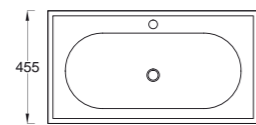

-  32,9 kg (+5%)
-  820x505x515
-  0,213 m³

Tajna slobode počiva u hrabrosti.

– Perikle

LIBERO

LIBERO

Pažljivo osmišljena, LIBERO serija je savršen prikaz dizajna koji nema rok trajanja.

ŠIFRA: 0948

LIBERO Art 55