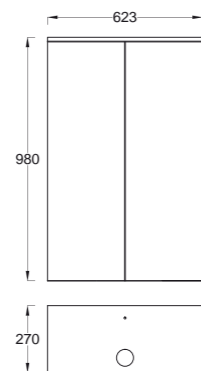

ŠIFRA: 0593
LINE 75F

22,6 kg (+5%)
745x370x740
0,204 m³

ŠIFRA: 0575
LINE 75

22,1 kg (+5%)
745x370x740
0,204 m³

ŠIFRA: 0688/7080
LINE 80F

32,6 kg (+5%)
835x510x710
0,302 m³

Izgleda nemoguće, dokle god se ne završi.

Jednostavna ali upečetaljiva, simbol hrabrosti i stila.

ŠIFRA: 0696
PRIMA Art 60

23,1 kg (+5%)
1020x660x300
0.202 m³

ŠIFRA: 0697
PRIMA Art 80

26,6 kg (+5%)
1050x250x880
0.231 m³

ŠIFRA: 0909/7021
PRIMA 60 F