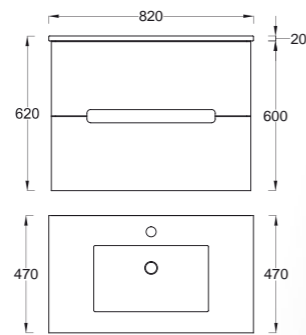

ŠIFRA: 0593
LINE 75F

22,6 kg (+5%)
745x370x740
0,204 m³

ŠIFRA: 0575
LINE 75

22,1 kg (+5%)
745x370x740
0,204 m³

ŠIFRA: 0688/7080
LINE 80F

32,6 kg (+5%)
835x510x710
0,302 m³

Izgleda nemoguće, dokle god se ne završi.

25 kg (+5%)
635x510x710
0.230 m³

ŠIFRA: 0910/7021
PRIMA 60 V

20 kg (+5%)
635x510x710
0.230 m³

ŠIFRA: 0695/7080
PRIMA 80 MLN F

29,3 kg (+5%)
835x510x710
0.302 m³

ŠIFRA: 0693/7080
PRIMA 80 MLN V

23,8 kg (+5%)
835x510x710
0.302 m³

ODEON 60

22,6 kg (+5%)

635x510x710

0.230 m³

ŠIFRA: 0690/7080

ODEON 80

31,3 kg (+5%)

835x510x710

0.302 m³

ŠIFRA: 0691

ODEON Vertikala

24,8 kg (+5%)

1620x420x360

0.245 m³

Jednostavnost je krajnje savršenstvo.

– Leonardo Da Vinci