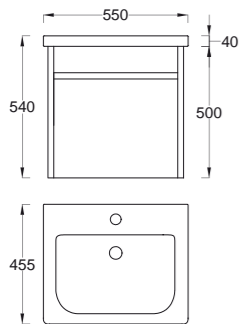

TERA

*Dizajn koji oćarava,
originalnost koja
nema cenu.*

ŠIFRA: 0935

TERA Art 55

16 kg (+-5%)

850x180x620

0.095 m³

ŠIFRA: 0938

TERA Art 65

18,1 kg (+-5%)

850x180x680

0.104 m³

ŠIFRA: 0933

TERA 55

15,7 kg (+-5%)

540x480x530

0.137 m³

ŠIFRA: 0936

TERA 65

17,4 kg (+-5%)

640x500x530

0.170 m³

*Nema stvari koja bi bila tako
vredna proučavanja kao priroda.*

– Nikola Tesla

-  32,9 kg (+5%)
-  820x505x515
-  0,213 m³

Tajna slobode počiva u hrabrosti.

– Perikle

LIBERO

LIBERO

Pažljivo osmišljena, LIBERO serija je savršen prikaz dizajna koji nema rok trajanja.

ŠIFRA: 0948

LIBERO Art 55