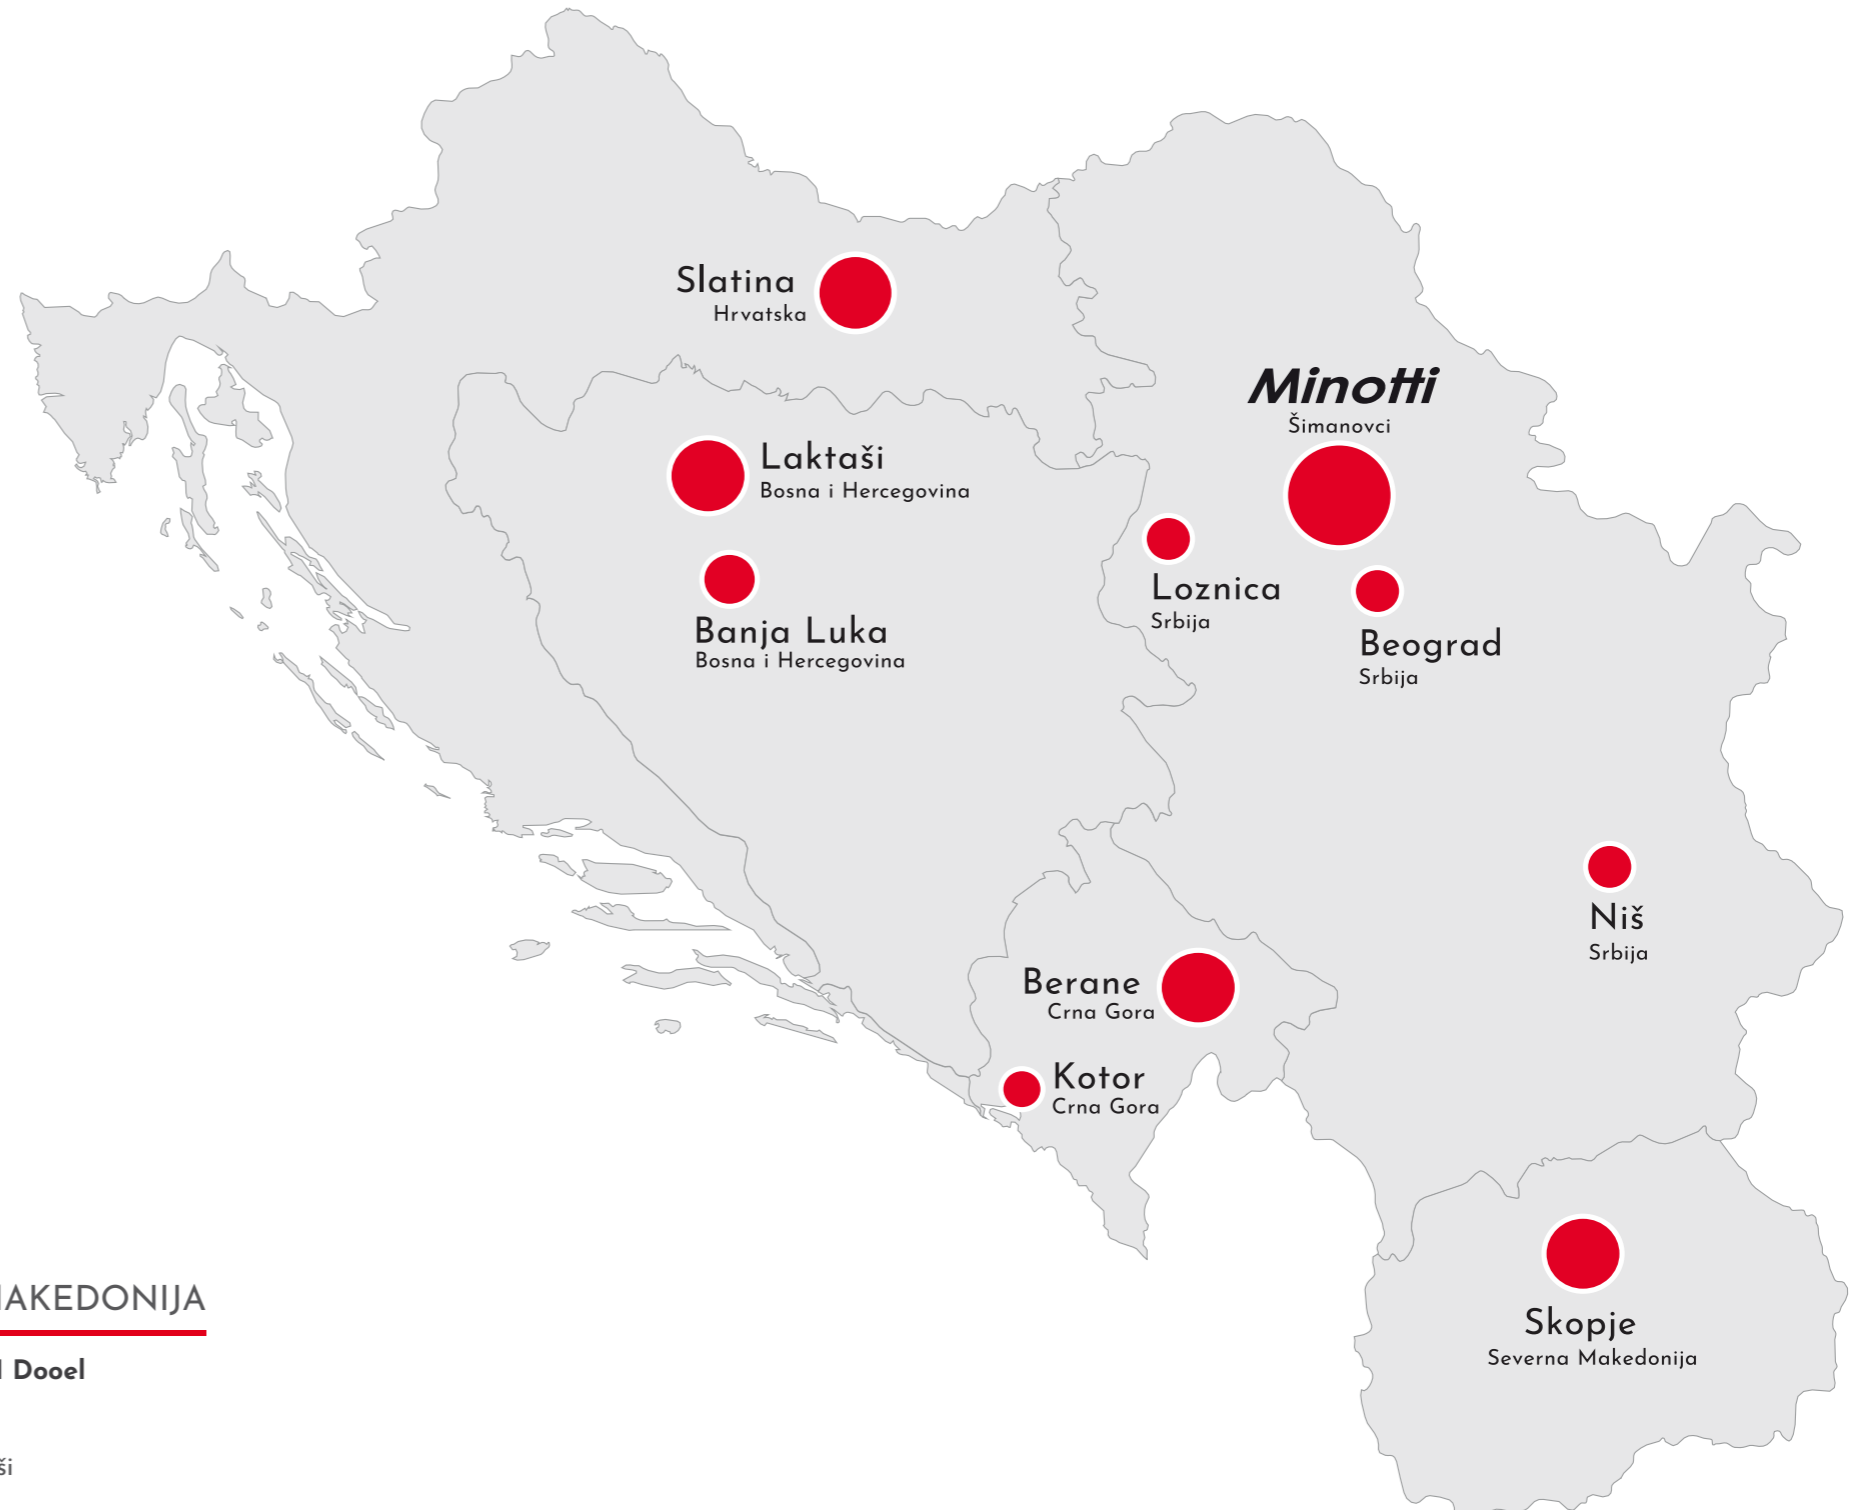

Distributivni centri

SRBIJA

MINOTTI doo +381 22 244 4400 info@minotti.rs
Vojvode Vuka 8 +381 22 244 4401 www.minotti.rs
22310 Šimanovci +381 60 0555847

HRVATSKA

AQUACASA doo
Ivana Gorana Kovačića 12
33520 Slatina
+385 33 683 158

BOSNA I HERCEGOVINA

INTRAL doo
Prijedorska 41
78252 Trn, Laktaši
+387 51 508 612

CRNA GORA

Aqua Casa doo **DESETKA Berane doo**
Radanovići bb Rudeš bb
85330 Kotor 84300 Berane
+382 69 344 596 +382 69 666 309

SEVERNA MAKEDONIJA

ADRA-ENERDŽI Doel
Prijedorska 41
78252 Trn, Laktaši
+387 51 508 612